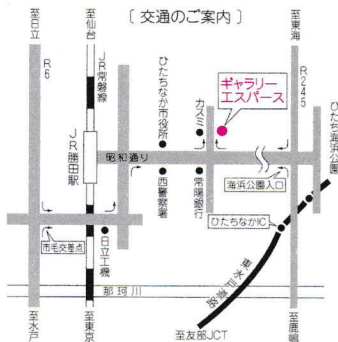

とうもろこし人形

写真

9.18 [Fri] - 9.23 [Wed]

ギャラリー SINCE 1996

ESPACE

エス パース

〒312-0018 茨城県ひたちなか市笹野町2-2-7 J SK第2ビル1F
TEL(029)276-3323 FAX(029)276-3324

〔交通のご案内〕

- JR常磐線「勝田駅」より車で5分
- 常磐自動車道「友部JCT」より東水戸道路へ、同「ひたちなかIC」で降りて車で10分
- 国道6号線「市毛交差点」より車で15分
- 専用印完備

市毛 新一
(洋画)
池谷 勝利
(洋画)
鎌田 顕一
(洋画)
森 金太郎
(洋画)
横田 一三
(洋画)
中村 光夫
(洋画)
川又 保
(洋画)
久保田カオル
(洋画)
岩崎 雅美
(写真)

會澤佐智子
(洋画)
金澤 昭
(洋画)
木村 拓子
(とうもろこし人形)
大内 薫
(洋画)
茅根 裕一
(洋画)
山本 啓子
(洋画)
溝口 勝也
(洋画)
芝 美季
(洋画)