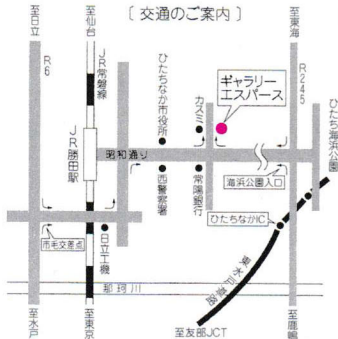

POST CARD

311-1203

ひたちなか市菅野町5077-7

〔交通のご案内〕

# 川上由利子展 - ピエロの仲間たち -

2020年8月21日(金) - 8月26日(水)

午前10時00分 - 午後6時00分 (最終日は午後3時まで)

ご高覧賜りますようご案内申し上げます。