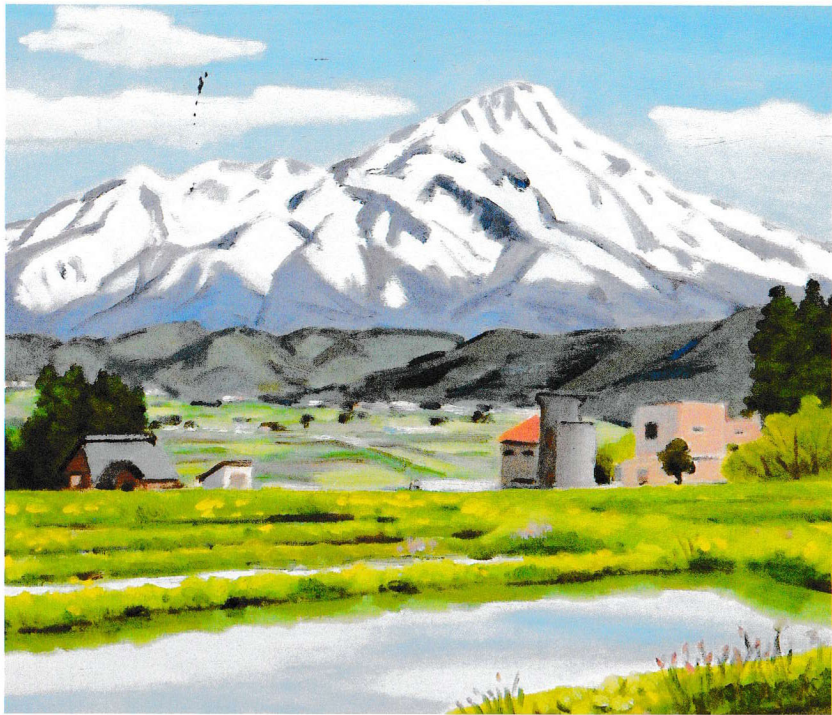

第七回市毛新一油彩展

五月の鳥海山(羽黒町)F10号

ギャラリー SINCE 1996
ESPACE
ギャラリー