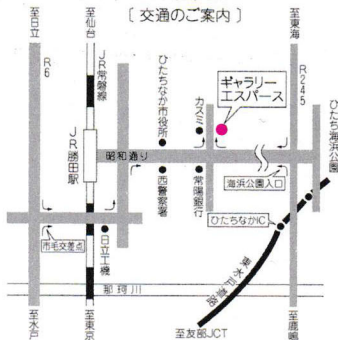

POST CARD

ごあいさつ

旅のつれづれに心に残った
風景と人物画、静物など
30余点を展示します。
ご高覧賜りますようご案内
申し上げます。

溝口勝也

〔交通のご案内〕

- JR常磐線「勝田駅」より車で5分
- 常磐自動車道「友部JCT」より東水戸道路へ、同「ひたちなかIC」で降りて車で10分
- 国道6号線「市毛交差点」より車で15分
- 専用印完備

第2回 溝口勝也個展

2018年11月2日金－11月7日水

午前10時00分－午後6時00分（最終日は午後3時まで）

会場 ギャラリー エスペース

〒312-0018 茨城県ひたちなか市笹野町2-2-7 JSK第2ビル1F

TEL.029-276-3323

<http://www.gallery-espace.jp/>

第二回 溝口勝也 個展

雨の耶馬溪（油彩 F8）