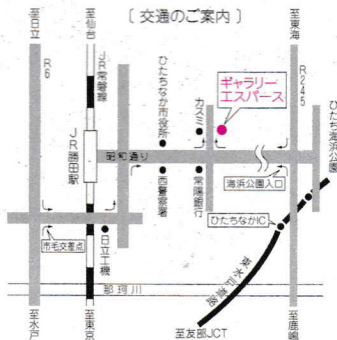

POST CARD

311-1203

ひたちなか市平磯町5077-7

藤田直

様

http://www.terryspace.jp/

2018

ポコ・ア・ポコ展

絵画

とうもろこし人形

9.14[Fri] - 9.19[Wed]

ギャラリー SINCE 1996

ESPACE

エス パース

〒312-0018 茨城県ひたちなか市笹野町2-2-7 JSK第2ビル1F
TEL(029)276-3323 FAX(029)276-3324

〔交通のご案内〕

- JR常磐線「勝田駅」より車で5分
- 常磐自動車道「友部JCT」より東水戸道路へ、同「ひたちなかIC」で降りて車で10分
- 国道6号線「市毛交差点」より車で15分
- 専用印完備

市毛 新一
(洋画)

會澤佐智子
(洋画)

池谷 勝利
(洋画)

金澤 昭
(洋画)

鎌田 顕一
(洋画)

木村 拓子
(とうもろこし人形)

森 金太郎
(洋画)