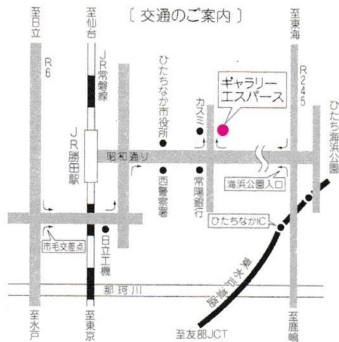

POST CARD

〔交通のご案内〕

- JR常磐線「勝田駅」より車で5分
- 常磐自動車道「友部JCT」より東水戸道路へ、同「ひたちなかIC」で降りて車で10分
- 国道6号線「市毛交差点」より車で15分
- 専用図完備

## 川上由利子展 -ピエロの仲間たち-

2017年6月16日金—6月21日水

午前10時00分—午後6時00分(最終日は午後3時まで)

ご高覧賜りますようご案内申し上げます。

会場 ギャラリー エスペース

〒312-0018 茨城県ひたちなか市笹野町2-2-7 JSK第2ビル1F

TEL.029-276-3323 FAX.029-276-3324

<http://www6.ocn.ne.jp/~pierrot/>