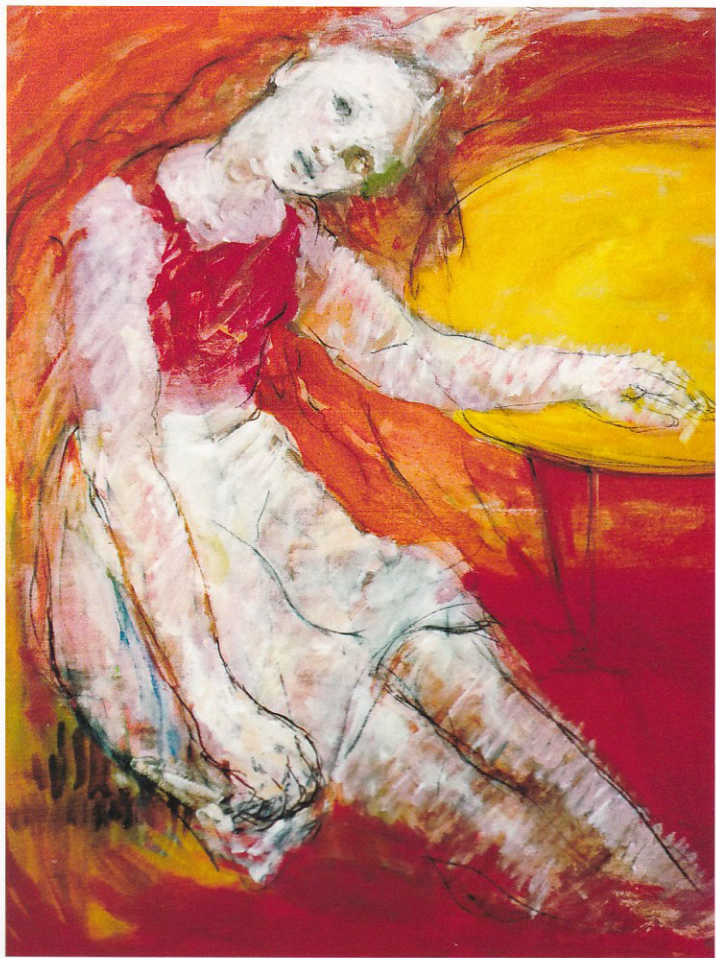

あか
朱い部屋 (油彩 F20)