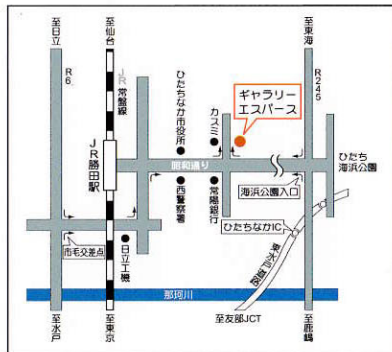

○個展等=水戸、ひたちなか、日立 など

POST CARD

料金別納郵便

ESTACE

## 中村光夫スケッチ展

イタリア/フィレンツェ~ヴェネツィア  
平成28年4月1日金 - 4月13日水

10時00分 - 6時00分 (4月7日(木)休廊、最終日3時まで)

ギャラリーエスパス

茨城県ひたちなか市笹野町2-2-7 JSK第2ビル1F  
〒312-0018 TEL 029(276)3323 FAX 029(276)3324

<http://www.gallery-espase.jp/>

第21回個展  
中村光夫

スケッチ展  
フィレンツェ～  
ヴェネツィア

平成28年4月1日 金

— 4月13日 水

午前10時00分—午後6時00分

(4月7日(木)休廊、最終日3時まで)

ギャラリー SINCE 1996  
**ESPACE**  
エヌスペース

S.J.エパオロ教会にて—ヴェネツィア  
(2015年—F6号)

道をくだる—ソラーノ  
(2015年—F4号)