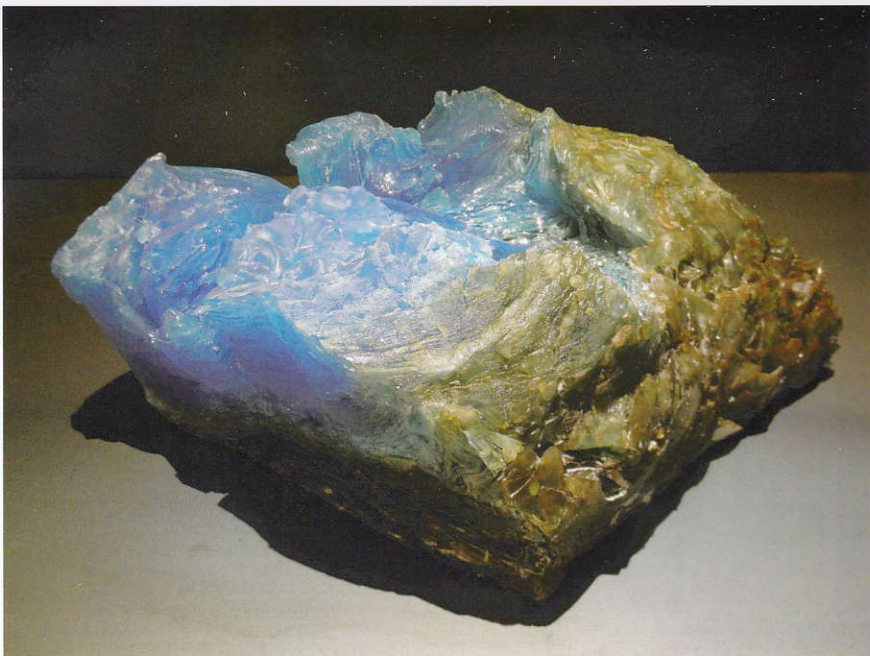

<http://www.gallery-espace.jp/>

古代の宙(部分)
(w:53cm)

©2016-2018 ESPEC
ESPACE
エスペース

そら
一宙の暦一
島 剛彫刻展
 SIMA TSUYOSI

古代の宙(裏) / ガラス / w:53cm

古代の宙(表) / ガラス / w:53cm

宙の化石 I / ガラス / w:27cm

海の暦 III / ガラス / w:34cm