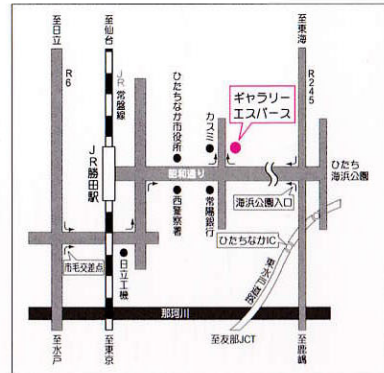

モニュメント作品

- | | |
|------------------------|------------------|
| 伊藤内科神経科病院 (岐阜県) | 小野町立公民館 (福島県) |
| 塩谷歯科医院 (茨城県) | 鹿嶋市宮中大町通り (茨城県) |
| 武内歯科医院 (茨城県) | 国道大洋支所前通り (茨城県) |
| 所沢駅西口ロータリー (埼玉県) | 徳宿小学校 (茨城県) |
| 平塚市総合公園 (神奈川県) | 二の宮小学校 (茨城県) |
| 大磯市城山公園 (神奈川県) | つくば東小学校 (茨城県) |
| 袖ヶ浦公園 (千葉県) | 旭中学校 (茨城県) |
| 歩崎公園 (茨城県) | 大洋総合運動公園 (茨城県) |
| ホテルハイランドリゾート (山梨県) | コミュニティーロード (東京都) |
| ポートアヴェニュー浦賀 (神奈川県) | ふくろう神社 (千葉県) |
| 妙義スプリングスカントリー倶楽部 (群馬県) | 千寿竹やぶ (東京都) |
| 佐原スプリングスカントリー倶楽部 (千葉県) | 村屋東亭 (茨城県) |
| 平成緑地 (神奈川県) | 雨引観音 (茨城県) |
| 佐野市運動公園 (栃木県) | 寶珠院 (茨城県) |
| ほっとパーク銚田 (茨城県) | 徳蔵寺 (茨城県) |
| 小野町立体育館 (福島県) | 久遠寺 (山梨県) |

「 梟 」

芝田つぎお彫刻展

平成27年11月6日(金) - 11月18日(水) 11月12日(日) 休廊
AM10:00 - PM6:00 (最終日 PM3:00 CLOSE)

ギャラリー エスペース <http://www.gallery-espace.jp/>
〒312-0018 茨城県ひたちなか市笹野町2-2-7 JSK第2ビル1F
TEL029(276)3323

芝田つぎお彫刻展 「梟」 2015 11.6fri-11.18wed (11.12thu CLOSE) Gallery Espace